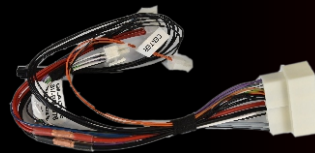

BMW Fahrzeuge
ab F - Modelle

Plug & Play Soundsystem

Bestellnummer:
GA-SU-BM-S676-C

Originale Fahrzeuglautsprecher

Ihr neues SoundUp Paket beinhaltet:

- 8 Kanal DSP Verstärker
Mosconi *Pico 8|10 DSP*
- Fahrzeugspezifischer Kabelsatz inkl. Strom.
Gladen Audio *SU-BMS676*
- Mehr Schalldruck durch mehr Verstärkerleistung
- Optimierung der originalen Lautsprecher (inkl. Center) über den DSP.

BMW Vehicles
from F - Series

Plug & Play Soundsystem

Order number:
GA-SU-BM-S676-C

Your new BMW sound package includes:

- 8 channel DSP amplifier
Mosconi Pico 8|10 DSP
- Vehicle specific harness set incl. power.
Gladen Audio SU-BMS676
- More sound pressure through more amplifier power
- Optimization of the original speakers via the DSP.

BMW

GA-SU-BM-S676-C

Gladen Audio

Sound-UP

BMW

mit originalem S676 Soundsystem

Ansteuerung des
Centerspeaker

Technik Tipps / Anmerkungen: