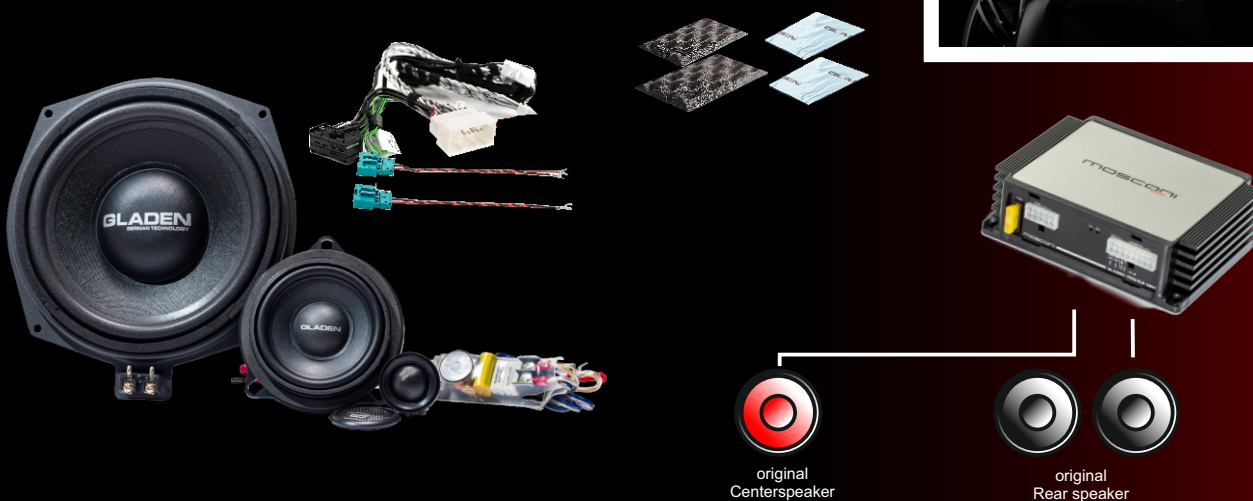

BMW Fahrzeuge
ab F - Modelle

Plug & Play Soundsystem

Bestellnummer:
GA-SU-BM-S676-BASIC-C

Ihr neues BMW Soundpaket beinhaltet:

- **Premium 3-Wege Lautsprecher - System (Front).**
Gladen Audio *GA-ONE202BMW*
- **8 Kanal DSP Verstärker**
Mosconi *Pico 8|10 DSP*
- **Fahrzeugspezifischer Kabelsatz inkl. Strom.**
Gladen Audio *SU-BMS676*
- **Dämmung**
Gladen Audio *AERO Butyl + AERO Wave*

- **Perfekt abgestimmtes Soundsystem für Ihren BMW durch modernste DSP Technologie.**
- **Dynamisches Klangbild durch hocheffiziente Lautsprecher**
- **Optimierung der originalen Heck- und Centerlautsprecher über den DSP.**

BMW Fahrzeuge
from F - Modelle

Plug & Play Soundsystem

Order number:
GA-SU-BM-S676-BASIC-C

Your new BMW sound package includes:

- **Premium 3-way speaker - system (front).**
Gladen Audio *GA-ONE202BMW*
- **8 channel DSP amplifier**
Mosconi *Pico 8|10 DSP*
- **Vehicle specific harness set incl. power.**
Gladen Audio *SU-BMS676*
- **Damping**
Gladen Audio *AERO Butyl + AERO Wave*
- **Perfectly tuned sound system for your BMW using the latest DSP technology.**
- **Dynamic sound through highly efficient loudspeakers**
- **Optimization of the original rear- and **centerspeakers** via the DSP.**

BMW

GA-SU-BM-S676-BASIC-C

Gladen Audio

Sound-UP

BMW

mit originalem S676 Soundsystem

inkl. Gladen Lautsprecher
im Frontbereich

Ansteuerung des
Centerspeaker