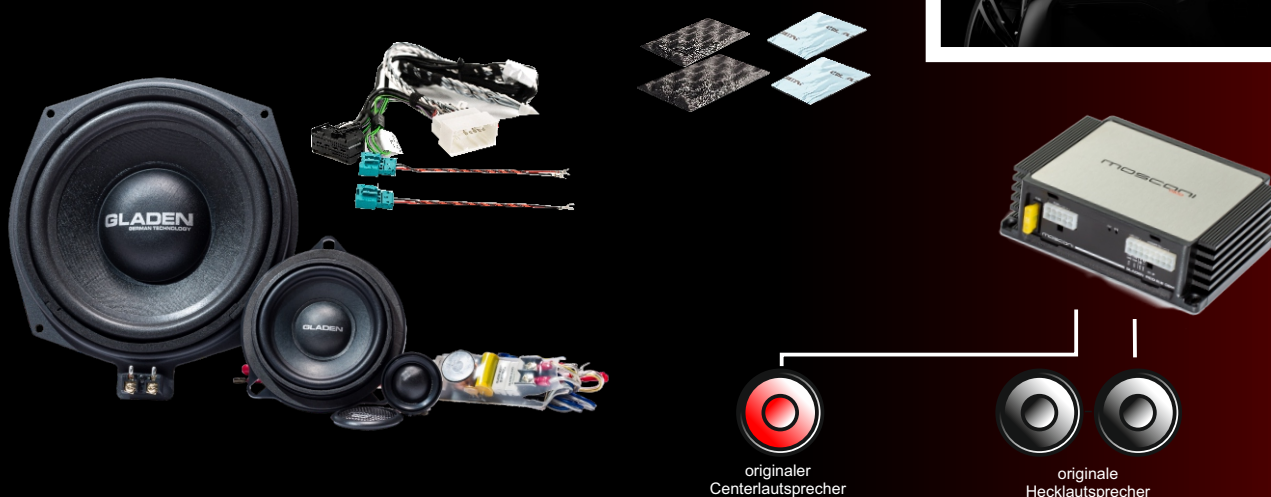

BMW Fahrzeuge
ab F - Modelle

Plug & Play Soundsystem

Bestellnummer:
GA-SU-BM-S676-BASIC-C

Ihr neues BMW Soundpaket beinhaltet:

- **Premium 3-Wege Lautsprecher - System (Front).**
Gladen Audio *GA-ONE202BMW*
- **8 Kanal DSP Verstärker**
Mosconi *Pico 8|10 DSP*
- **Fahrzeugspezifischer Kabelsatz inkl. Strom.**
Gladen Audio *SU-BMS676*
- **Dämmung**
Gladen Audio *AERO Butyl + AERO Wave*

- **Perfekt abgestimmtes Soundsystem für Ihren BMW durch modernste DSP Technologie.**
- **Dynamisches Klangbild durch hocheffiziente Lautsprecher**
- **Optimierung der originalen Heck- und Centerlautsprecher über den DSP.**

BMW Fahrzeuge
from F - Modelle

Plug & Play Soundsystem

Order number:
GA-SU-BM-S676-BASIC-C

Your new BMW sound package includes:

- **Premium 3-way speaker - system (front).**
Gladen Audio *GA-ONE202BMW*
- **8 channel DSP amplifier**
Mosconi *Pico 8|10 DSP*
- **Vehicle specific harness set incl. power.**
Gladen Audio *SU-BMS676*
- **Damping**
Gladen Audio *AERO Butyl + AERO Wave*
- **Perfectly tuned sound system for your BMW using the latest DSP technology.**
- **Dynamic sound through highly efficient loudspeakers**
- **Optimization of the original rear- and **centerspeakers** via the DSP.**

BMW

GA-SU-BM-S676-BASIC-C

Gladen Audio

Sound-UP

BMW

mit originalem S676 Soundsystem

inkl. Gladen Lautsprecher
im Frontbereich

Ansteuerung des
Centerspeaker