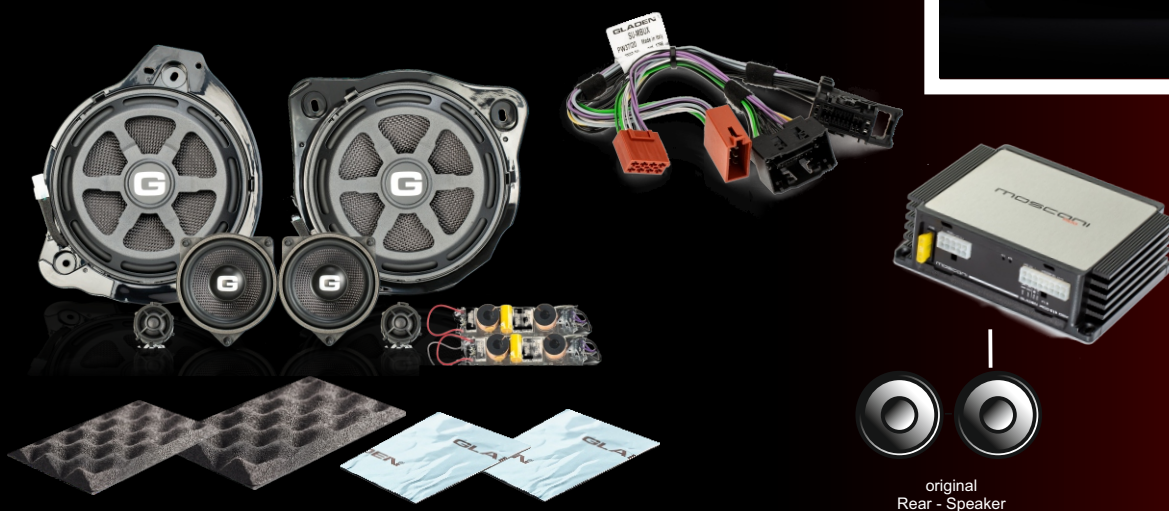

Mercedes GLC - Klasse
W 253

Plug & Play Soundsystem

Bestellnummer:
GA-SU-MB-253-BASIC

originale
Hecklautsprecher

Ihr neues SoundUp Paket beinhaltet:

- **Premium 3-Wege Lautsprecher - System (Front).**
Gladen Audio *GA-ONE200.3MB-LD*
- **6 Kanal DSP Verstärker**
Mosconi *Pico 6|8 DSP*
- **Fahrzeugspezifischer Kabelsatz inkl. Strom.**
Gladen Audio *SU-MBUX-125 + SU-Power150*
- **Dämmung**
Gladen Audio *AERO Butyl + AERO Wave*

- **Perfekt abgestimmtes Soundsystem für Ihren Mercedes durch modernste DSP Technologie.**
- **Dynamisches Klangbild durch hocheffiziente Lautsprecher.**
- **Optimierung der originalen Hecklautsprecher über den DSP.**

Mercedes GLC - Class
W 253

Plug & Play Soundsystem

Order number:
GA-SU-MB-253-BASIC

Your new Mercedes sound package includes:

- **Premium 3-way speaker - system (front).**
GladenAudio *GA-ONE200.3MB-LD*
- **6 channel DSP amplifier**
Mosconi *Pico 6|8 DSP*
- **Vehicle specific harness set incl. power.**
GladenAudio *SU-MBUX-125 + SU-Power150*
- **Damping**
GladenAudio *AERO Butyl + AERO Wave*
- **Perfectly tuned sound system for your Mercedes through the latest DSP technology.**
- **Dynamic sound through highly efficient speakers.**
- **Optimization of the original rearspeaker via the DSP.**

MERCEDES

GA-SU-MB-253-BASIC

Gladen Audio

Sound-UP

Mercedes

Fahrzeugtyp

inkl. Gladen Lautsprecher
im Frontbereich

Technik Tipps / Anmerkungen: