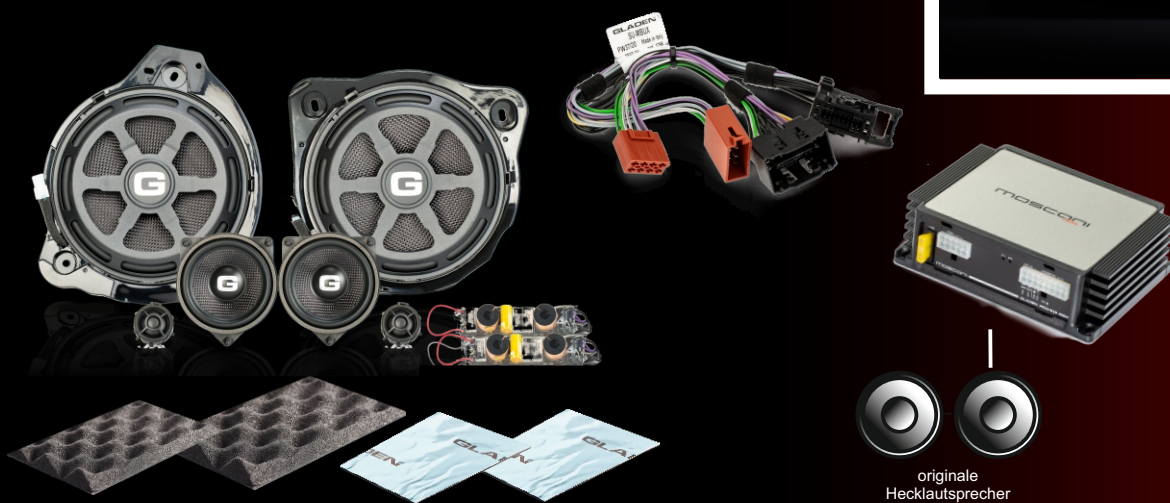

Mercedes GLC - Klasse
W 253

Plug & Play Soundsystem

Bestellnummer:
GA-SU-MB-253-BASIC

originale
Hecklautsprecher

Ihr neues SoundUp Paket beinhaltet:

- **Premium 3-Wege Lautsprecher - System (Front).**
Gladen Audio *GA-ONE200.3MB-LD*
- **6 Kanal DSP Verstärker**
Mosconi *Pico 6|8 DSP*
- **Fahrzeugspezifischer Kabelsatz inkl. Strom.**
Gladen Audio *SU-MBUX-125 + SU-Power150*
- **Dämmung**
Gladen Audio *AERO Butyl + AERO Wave*

- **Perfekt abgestimmtes Soundsystem für Ihren Mercedes durch modernste DSP Technologie.**
- **Dynamisches Klangbild durch hocheffiziente Lautsprecher.**
- **Optimierung der originalen Hecklautsprecher über den DSP.**

Mercedes GLC - Class
W 253

Plug & Play Soundsystem

Order number:
GA-SU-MB-253-BASIC

Your new Mercedes sound package includes:

- **Premium 3-way speaker - system (front).**
GladenAudio *GA-ONE200.3MB-LD*
- **6 channel DSP amplifier**
Mosconi *Pico 6|8 DSP*
- **Vehicle specific harness set incl. power.**
GladenAudio *SU-MBUX-125 + SU-Power150*
- **Damping**
GladenAudio *AERO Butyl + AERO Wave*
- **Perfectly tuned sound system for your Mercedes through the latest DSP technology.**
- **Dynamic sound through highly efficient speakers.**
- **Optimization of the original rearspeaker via the DSP.**

MERCEDES

GA-SU-MB-253-BASIC

Gladen Audio

Sound-UP

Mercedes

Fahrzeugtyp

inkl. Gladen Lautsprecher
im Frontbereich

Technik Tipps / Anmerkungen: